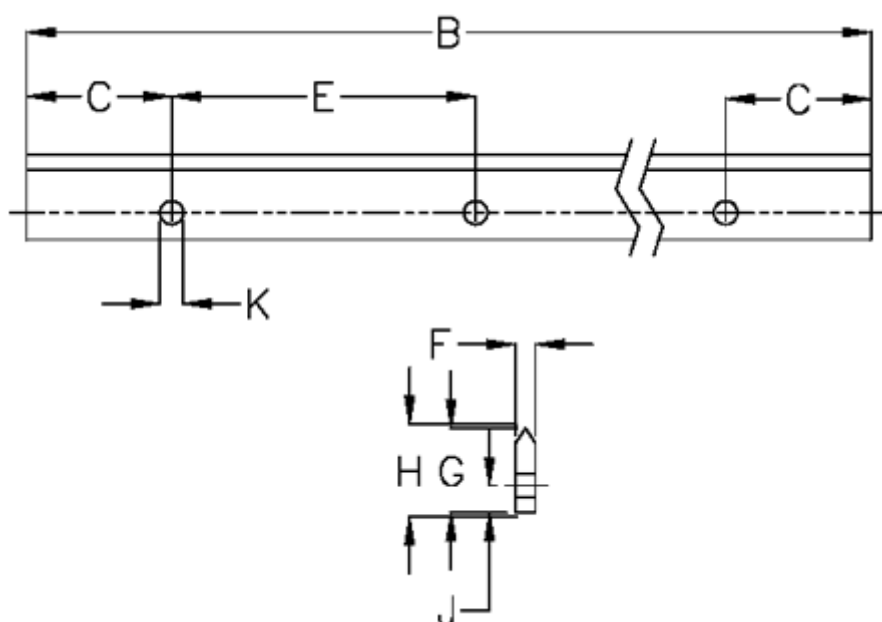

Varenummer: 05712744856
Beskrivelse: Hepco GV3 profilskinne M E L4856 P3
med forsænkede huller

Mål

B	= 4856	K	= 7xM6
C	= 43.0	Præcisionstype	= P3
E	= 90	vægt kg/1000	= 1.20
F	= 6.42		
For leje	= J34		
G	= 25.0		
H	= 26.00		
J	= 8.2		